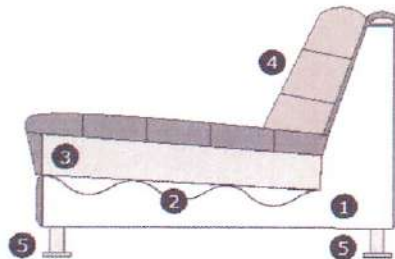

onder voorbehoud van typefouten / afwijkingen in afmeting tot 3% zijn mogelijk

Longchair arm left/ right (LCH L/R)

B- 105 cm.  
H- 79 cm.  
D- 220 cm.

Divan arm left/ right

B- 145 cm.  
H- 79 cm.  
D- 160 cm.

corner element

B- 108 cm.  
H- 79 cm.  
D- 108 cm.

Stool ± 95x110 cm.

B- 95 cm.  
H- 45 cm.  
D- 110 cm.

Stool ± 55x110 cm.

B- 55 cm.  
H- 45 cm.  
D- 110 cm.

Loungezit arm left/ arm right

B- 150 cm  
H- 79 cm.  
D- 110 cm.

**Description of the picture:**

- 1) Frame: Wooden elements, Hardboard, Chipboard
- 2) Seat construction: springs
- 3) Seat inner: HR3032 foam mix feather and silicon
- 4) Back inner: Hardboard Back inner: feather + silicon
- 5) Feet: black (plastic)