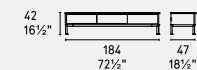

York • credenza / sideboard
CS6075-2
P15 / P15 / P18C

york **new**

CS6075-1
CS6075-1A

CS6075-2
CS6075-2A

CS6075-3

LEGNO WOOD

LEGNO WOOD

CERAMICA CERAMIC

METALLO METAL

NOTA Per le combinazioni disponibili consultare il listino prezzi · NOTE Please check all available combinations in the price list.