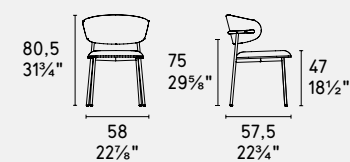

Oleandro · sgabello / stool
CS2032
P29L / SLT

oleandro **new**

CS2031
CS2031-MTO

CS2032
CS2032-MTO

CS2033
CS2033-MTO

METALLO METAL

VENICE

BOUCLÉ