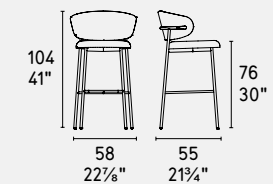

Oleandro · sgabello / stool
CS2032
P29L / SLT

oleandro **new**

CS2031
CS2031-MTO

CS2032
CS2032-MTO

CS2033
CS2033-MTO

METALLO METAL

VENICE

BOUCLÉ