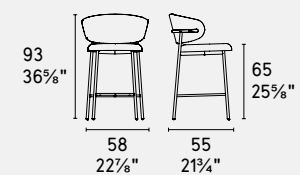

Oleandro · sgabello / stool
CS2032
P29L / SLT

oleandro **new**

CS2031
CS2031-MTO

CS2032
CS2032-MTO

CS2033
CS2033-MTO

METALLO METAL

VENICE

BOUCLÉ