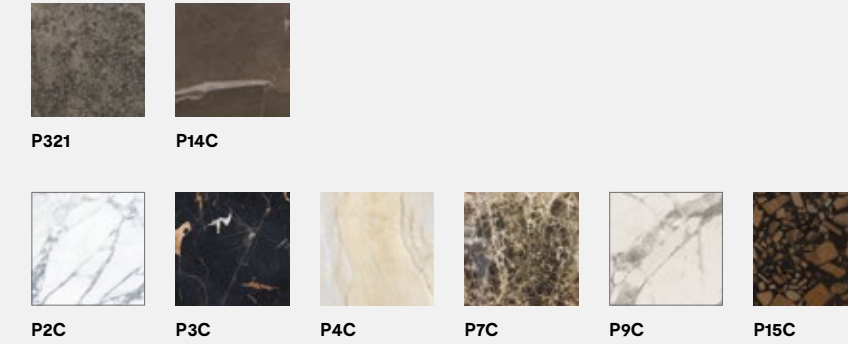

horizon

CS6017-1A
CS6017-1A MTO *new*

CS6017-1B
CS6017-1B MTO *new*

CS6017-3A
CS6017-3A MTO *new*

CS6017-3B
CS6017-3B MTO *new*

CS6017-4A
CS6017-4A MTO *new*

CS6017-4B
CS6017-4B MTO *new*

CS6017-5A
CS6017-5A MTO *new*

CS6017-5B
CS6017-5B MTO *new*

LEGNO WOOD

CERAMICA CERAMICA

MTO
Ceramiche opache e lucide da Programma Made to Order
Matt and glossy ceramic from the Made to Order Program

VETRO GLASS

GEW

VETRO GLASS

GEW

BASE A - METALLO METAL

BASE B - METALLO METAL

NOTA Per le combinazioni disponibili consultare il listino prezzi - **NOTE** Please check all available combinations in the price list.