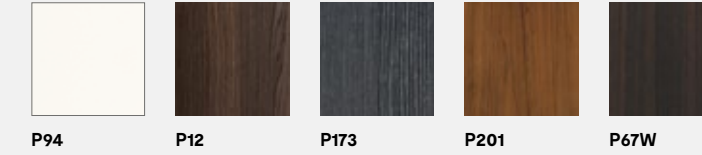

horizon

CS6017-1A
CS6017-1A MTO *new*

CS6017-1B
CS6017-1B MTO *new*

CS6017-3A
CS6017-3A MTO *new*

CS6017-3B
CS6017-3B MTO *new*

CS6017-4A
CS6017-4A MTO *new*

CS6017-4B
CS6017-4B MTO *new*

CS6017-5A
CS6017-5A MTO *new*

CS6017-5B
CS6017-5B MTO *new*

LEGNO WOOD

CERAMICA CERAMICA

MTO
Ceramiche opache e lucide da Programma Made to Order
Matt and glossy ceramic from the Made to Order Program

VETRO GLASS

GEW

VETRO GLASS

GEW