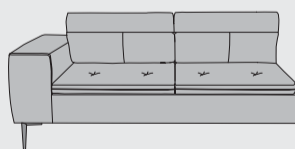

Leg A: h 17 cm
black metal

Leg A: h 17 cm
aluminium metal look

Leg B: h 17 cm
Stainless steel

Arm A:
w 33 cm

Arm B:
w 25 cm

www.xooon.com

“TOLUCA”

- Standard with adjustable headrests
- Choose from 3 legs: aluminum look, black metal or stainless steel
- Possible with contrast piping In leatherlook Tatra Anthracite

2,5-Seater
w220 x d103 x h77/95 cm
art: 34782

3-Seater
w240 x d103 x h77/95 cm
art: 34781

3,5-Seater
w270 x d103 x h77/95 cm
art: 34780

2,5-Seater arm left / right
w191 x d103 x h77/95 cm
art: 34792 (l) / 34791 (r)

3-Seater arm left / right
w211 x d103 x h77/95 cm
art: 34790 (l) / 34789 (r)

3,5-Seater arm left / right
w241 x d103 x h77/95 cm
art: 34788 (l) / 34787 (r)

Chaise sofa left / right
w109 x d163 x h77/95 cm
art: 34786 (l) / 34785 (r)

Open end corner Unit left / right
w239 x d100 x h77/95 cm
art: 34784 (l) / 34783 (r)

Footstool
w105 x d60 x h45 cm
art: 34793

Corner Unit
w116 x d116 x h77/95 cm
art: 34794