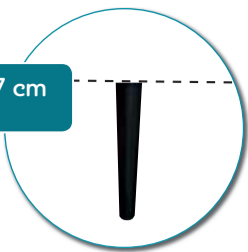

Leg A: h 17 cm
black metal

Leg A: h 17 cm
aluminium metal look

Leg B: h 17 cm
Stainless steel

Arm A:
w 33 cm

Arm B:
w 25 cm

www.xooon.com

“TOLUCA”

- Standard with adjustable headrests
- Choose from 3 legs: aluminum look, black metal or stainless steel
- Possible with contrast piping In leatherlook Tatra Anthracite

2,5-Seater
w220 x d103 x h77/95 cm
art: 34782

3-Seater
w240 x d103 x h77/95 cm
art: 34781

3,5-Seater
w270 x d103 x h77/95 cm
art: 34780

2,5-Seater arm left / right
w191 x d103 x h77/95 cm
art: 34792 (l) / 34791 (r)

3-Seater arm left / right
w211 x d103 x h77/95 cm
art: 34790 (l) / 34789 (r)

3,5-Seater arm left / right
w241 x d103 x h77/95 cm
art: 34788 (l) / 34787 (r)

Chaise sofa left / right
w109 x d163 x h77/95 cm
art: 34786 (l) / 34785 (r)

Open end corner Unit left / right
w239 x d100 x h77/95 cm
art: 34784 (l) / 34783 (r)

Footstool
w105 x d60 x h45 cm
art: 34793

Corner Unit
w116 x d116 x h77/95 cm
art: 34794