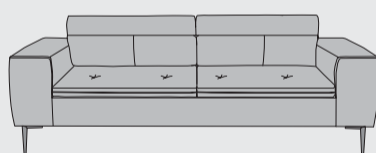

Leg A: h 17 cm
black metal

Leg A: h 17 cm
aluminium metal look

Leg B: h 17 cm
Stainless steel

Arm A:
w 33 cm

Arm B:
w 25 cm

www.xooon.com

“TOLUCA”

- Standard with adjustable headrests
- Choose from 3 legs: aluminum look, black metal or stainless steel
- Possible with contrast piping In leatherlook Tatra Anthracite

2,5-Seater
w220 x d103 x h77/95 cm
art: 34782

3-Seater
w240 x d103 x h77/95 cm
art: 34781

3,5-Seater
w270 x d103 x h77/95 cm
art: 34780

2,5-Seater arm left / right
w191 x d103 x h77/95 cm
art: 34792 (l) / 34791 (r)

3-Seater arm left / right
w211 x d103 x h77/95 cm
art: 34790 (l) / 34789 (r)

3,5-Seater arm left / right
w241 x d103 x h77/95 cm
art: 34788 (l) / 34787 (r)

Chaise sofa left / right
w109 x d163 x h77/95 cm
art: 34786 (l) / 34785 (r)

Open end corner Unit left / right
w239 x d100 x h77/95 cm
art: 34784 (l) / 34783 (r)

Footstool
w105 x d60 x h45 cm
art: 34793

Corner Unit
w116 x d116 x h77/95 cm
art: 34794