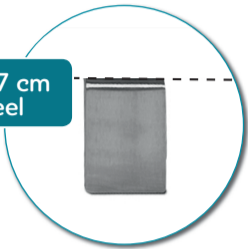

Leg A: h 17 cm
black metal

Leg A: h 17 cm
aluminium metal look

Leg B: h 17 cm
Stainless steel

Arm A:
w 33 cm

Arm B:
w 25 cm

www.xooon.com

“TOLUCA”

- Standard with adjustable headrests
- Choose from 3 legs: aluminum look, black metal or stainless steel
- Possible with contrast piping In leatherlook Tatra Anthracite

2,5-Seater
w220 x d103 x h77/95 cm
art: 34782

3-Seater
w240 x d103 x h77/95 cm
art: 34781

3,5-Seater
w270 x d103 x h77/95 cm
art: 34780

2,5-Seater arm left / right
w191 x d103 x h77/95 cm
art: 34792 (l) / 34791 (r)

3-Seater arm left / right
w211 x d103 x h77/95 cm
art: 34790 (l) / 34789 (r)

3,5-Seater arm left / right
w241 x d103 x h77/95 cm
art: 34788 (l) / 34787 (r)

Chaise sofa left / right
w109 x d163 x h77/95 cm
art: 34786 (l) / 34785 (r)

Open end corner Unit left / right
w239 x d100 x h77/95 cm
art: 34784 (l) / 34783 (r)

Footstool
w105 x d60 x h45 cm
art: 34793

Corner Unit
w116 x d116 x h77/95 cm
art: 34794