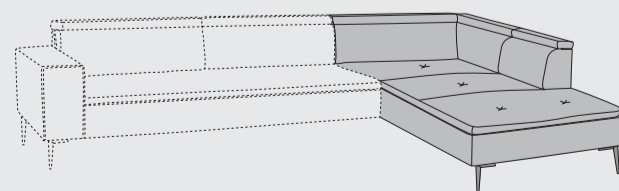

Leg A: h 17 cm
black metal

Leg A: h 17 cm
aluminium metal look

Leg B: h 17 cm
Stainless steel

Arm A:
w 33 cm

Arm B:
w 25 cm

www.xooon.com

“TOLUCA”

- Standard with adjustable headrests
- Choose from 3 legs: aluminum look, black metal or stainless steel
- Possible with contrast piping In leatherlook Tatra Anthracite

2,5-Seater
w220 x d103 x h77/95 cm
art: 34782

3-Seater
w240 x d103 x h77/95 cm
art: 34781

3,5-Seater
w270 x d103 x h77/95 cm
art: 34780

2,5-Seater arm left / right
w191 x d103 x h77/95 cm
art: 34792 (l) / 34791 (r)

3-Seater arm left / right
w211 x d103 x h77/95 cm
art: 34790 (l) / 34789 (r)

3,5-Seater arm left / right
w241 x d103 x h77/95 cm
art: 34788 (l) / 34787 (r)

Chaise sofa left / right
w109 x d163 x h77/95 cm
art: 34786 (l) / 34785 (r)

Open end corner Unit left / right
w239 x d100 x h77/95 cm
art: 34784 (l) / 34783 (r)

Footstool
w105 x d60 x h45 cm
art: 34793

Corner Unit
w116 x d116 x h77/95 cm
art: 34794