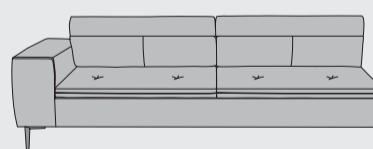

Leg A: h 17 cm
black metal

Leg A: h 17 cm
aluminium metal look

Leg B: h 17 cm
Stainless steel

Arm A:
w 33 cm

Arm B:
w 25 cm

www.xooon.com

“TOLUCA”

- Standard with adjustable headrests
- Choose from 3 legs: aluminum look, black metal or stainless steel
- Possible with contrast piping In leatherlook Tatra Anthracite

2,5-Seater
w220 x d103 x h77/95 cm
art: 34782

3-Seater
w240 x d103 x h77/95 cm
art: 34781

3,5-Seater
w270 x d103 x h77/95 cm
art: 34780

2,5-Seater arm left / right
w191 x d103 x h77/95 cm
art: 34792 (l) / 34791 (r)

3-Seater arm left / right
w211 x d103 x h77/95 cm
art: 34790 (l) / 34789 (r)

3,5-Seater arm left / right
w241 x d103 x h77/95 cm
art: 34788 (l) / 34787 (r)

Chaise sofa left / right
w109 x d163 x h77/95 cm
art: 34786 (l) / 34785 (r)

Open end corner Unit left / right
w239 x d100 x h77/95 cm
art: 34784 (l) / 34783 (r)

Footstool
w105 x d60 x h45 cm
art: 34793

Corner Unit
w116 x d116 x h77/95 cm
art: 34794