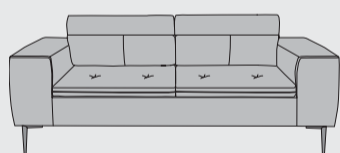

Leg A: h 17 cm
black metal

Leg A: h 17 cm
aluminium metal look

Leg B: h 17 cm
Stainless steel

Arm A:
w 33 cm

Arm B:
w 25 cm

www.xooon.com

“TOLUCA”

- Standard with adjustable headrests
- Choose from 3 legs: aluminum look, black metal or stainless steel
- Possible with contrast piping In leatherlook Tatra Anthracite

2,5-Seater
w220 x d103 x h77/95 cm
art: 34782

3-Seater
w240 x d103 x h77/95 cm
art: 34781

3,5-Seater
w270 x d103 x h77/95 cm
art: 34780

2,5-Seater arm left / right
w191 x d103 x h77/95 cm
art: 34792 (l) / 34791 (r)

3-Seater arm left / right
w211 x d103 x h77/95 cm
art: 34790 (l) / 34789 (r)

3,5-Seater arm left / right
w241 x d103 x h77/95 cm
art: 34788 (l) / 34787 (r)

Chaise sofa left / right
w109 x d163 x h77/95 cm
art: 34786 (l) / 34785 (r)

Open end corner Unit left / right
w239 x d100 x h77/95 cm
art: 34784 (l) / 34783 (r)

Footstool
w105 x d60 x h45 cm
art: 34793

Corner Unit
w116 x d116 x h77/95 cm
art: 34794