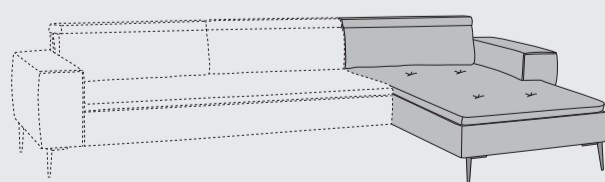

Leg A: h 17 cm
black metal

Leg A: h 17 cm
aluminium metal look

Leg B: h 17 cm
Stainless steel

Arm A:
w 33 cm

Arm B:
w 25 cm

www.xooon.com

“TOLUCA”

- Standard with adjustable headrests
- Choose from 3 legs: aluminum look, black metal or stainless steel
- Possible with contrast piping In leatherlook Tatra Anthracite

2,5-Seater
w220 x d103 x h77/95 cm
art: 34782

3-Seater
w240 x d103 x h77/95 cm
art: 34781

3,5-Seater
w270 x d103 x h77/95 cm
art: 34780

2,5-Seater arm left / right
w191 x d103 x h77/95 cm
art: 34792 (l) / 34791 (r)

3-Seater arm left / right
w211 x d103 x h77/95 cm
art: 34790 (l) / 34789 (r)

3,5-Seater arm left / right
w241 x d103 x h77/95 cm
art: 34788 (l) / 34787 (r)

Chaise sofa left / right
w109 x d163 x h77/95 cm
art: 34786 (l) / 34785 (r)

Open end corner Unit left / right
w239 x d100 x h77/95 cm
art: 34784 (l) / 34783 (r)

Footstool
w105 x d60 x h45 cm
art: 34793

Corner Unit
w116 x d116 x h77/95 cm
art: 34794