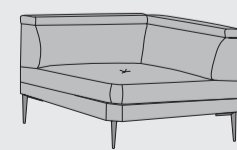

Leg A: h 17 cm
black metal

Leg A: h 17 cm
aluminium metal look

Leg B: h 17 cm
Stainless steel

Arm A:
w 33 cm

Arm B:
w 25 cm

www.xooon.com

“TOLUCA”

- Standard with adjustable headrests
- Choose from 3 legs: aluminum look, black metal or stainless steel
- Possible with contrast piping In leatherlook Tatra Anthracite

2,5-Seater
w220 x d103 x h77/95 cm
art: 34782

3-Seater
w240 x d103 x h77/95 cm
art: 34781

3,5-Seater
w270 x d103 x h77/95 cm
art: 34780

2,5-Seater arm left / right
w191 x d103 x h77/95 cm
art: 34792 (l) / 34791 (r)

3-Seater arm left / right
w211 x d103 x h77/95 cm
art: 34790 (l) / 34789 (r)

3,5-Seater arm left / right
w241 x d103 x h77/95 cm
art: 34788 (l) / 34787 (r)

Chaise sofa left / right
w109 x d163 x h77/95 cm
art: 34786 (l) / 34785 (r)

Open end corner Unit left / right
w239 x d100 x h77/95 cm
art: 34784 (l) / 34783 (r)

Footstool
w105 x d60 x h45 cm
art: 34793

Corner Unit
w116 x d116 x h77/95 cm
art: 34794