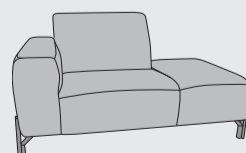

2-Seater
w183 x d93 x h84 cm
art: 41353

2-Seater arm left / right
w163 x d93 x h84 cm
art: 41361 (l) / 41360 (r)

2,5-Seater
w203 x d93 x h84cm
art: 41352

2,5-Seater arm left / right
w183 x d93 x h84 cm
art: 41359 (l) / 41358 (r)

Footstool*
w80 x d80 x h45 cm
art: 41370

3-Seater
w223 x d93 x h84 cm
art: 41351

3-Seater arm left / right
w203 x d93 x h84 cm
art: 41357 (l) / 41356 (r)

3,5-Seater
w243 x d93 x h84cm
art: 41350

3,5-Seater arm left / right
w223 x d93 x h84 cm
art: 41355 (l) / 41354 (r)

Footstool
w90 x d60 x h45 cm
art: 41369

Open end corner Unit small left / right
w133 x d93 x h84 cm
art: 41365 (l) / 41364 (r)

Chaise sofa left / right
w103 x d153 x h84 cm
art: 41363 (l) / 41362 (r)

Chaise lounge left / right
w154 x d93 x h84 cm
art: 41368 (l) / 41367 (r)