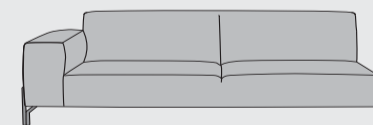

2-Seater
w183 x d93 x h84 cm
art: 41353

2-Seater arm left / right
w163 x d93 x h84 cm
art: 41361 (l) / 41360 (r)

2,5-Seater
w203 x d93 x h84cm
art: 41352

2,5-Seater arm left / right
w183 x d93 x h84 cm
art: 41359 (l) / 41358 (r)

Footstool*
w80 x d80 x h45 cm
art: 41370

3-Seater
w223 x d93 x h84 cm
art: 41351

3-Seater arm left / right
w203 x d93 x h84 cm
art: 41357 (l) / 41356 (r)

3,5-Seater
w243 x d93 x h84cm
art: 41350

3,5-Seater arm left / right
w223 x d93 x h84 cm
art: 41355 (l) / 41354 (r)

Footstool
w90 x d60 x h45 cm
art: 41369

Open end corner Unit small left / right
w133 x d93 x h84 cm
art: 41365 (l) / 41364 (r)

Chaise sofa left / right
w103 x d153 x h84 cm
art: 41363 (l) / 41362 (r)

Chaise lounge left / right
w154 x d93 x h84 cm
art: 41368 (l) / 41367 (r)