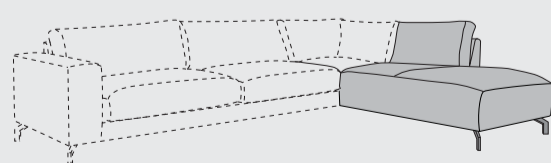

Footstool*
w80 x d80 x h45 cm
art: 41370

3-Seater
w223 x d93 x h84 cm
art: 41351

3-Seater arm left / right
w203 x d93 x h84 cm
art: 41357 (l) / 41356 (r)

3,5-Seater
w243 x d93 x h84cm
art: 41350

3,5-Seater arm left / right
w223 x d93 x h84 cm
art: 41355 (l) / 41354 (r)

Footstool
w90 x d60 x h45 cm
art: 41369

Open end corner Unit small left / right
w133 x d93 x h84 cm
art: 41365 (l) / 41364 (r)

Chaise sofa left / right
w103 x d153 x h84 cm
art: 41363 (l) / 41362 (r)

Chaise lounge left / right
w154 x d93 x h84 cm
art: 41368 (l) / 41367 (r)