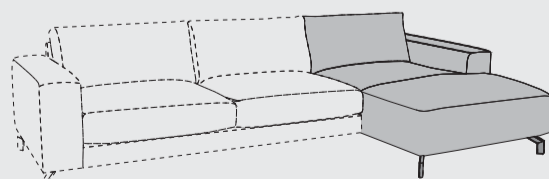

2-Seater
w183 x d93 x h84 cm
art: 41353

2-Seater arm left / right
w163 x d93 x h84 cm
art: 41361 (l) / 41360 (r)

2,5-Seater
w203 x d93 x h84cm
art: 41352

2,5-Seater arm left / right
w183 x d93 x h84 cm
art: 41359 (l) / 41358 (r)

Footstool*
w80 x d80 x h45 cm
art: 41370

3-Seater
w223 x d93 x h84 cm
art: 41351

3-Seater arm left / right
w203 x d93 x h84 cm
art: 41357 (l) / 41356 (r)

3,5-Seater
w243 x d93 x h84cm
art: 41350

3,5-Seater arm left / right
w223 x d93 x h84 cm
art: 41355 (l) / 41354 (r)

Footstool
w90 x d60 x h45 cm
art: 41369

Open end corner Unit small left / right
w133 x d93 x h84 cm
art: 41365 (l) / 41364 (r)

Chaise sofa left / right
w103 x d153 x h84 cm
art: 41363 (l) / 41362 (r)

Chaise lounge left / right
w154 x d93 x h84 cm
art: 41368 (l) / 41367 (r)