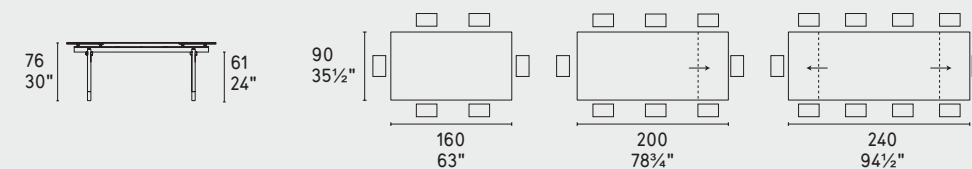

monogram

CS4122-R 160

CS4122-R 200

METALLO METAL

CERAMICA CERAMIC

NOTA Per le combinazioni disponibili consultare il listino prezzi - NOTE Please check all available combinations in the price list.