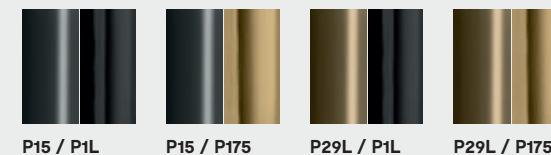

monogram

CS4122-R 160

CS4122-R 200

METALLO METAL

CERAMICA CERAMIC

NOTA Per le combinazioni disponibili consultare il listino prezzi - NOTE Please check all available combinations in the price list.