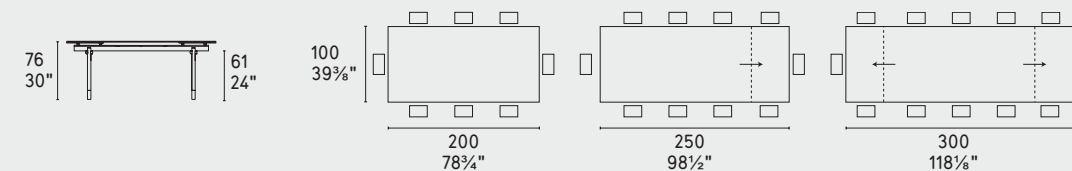

monogram

CS4122-R 160

CS4122-R 200

METALLO METAL

CERAMICA CERAMIC

NOTA Per le combinazioni disponibili consultare il listino prezzi - NOTE Please check all available combinations in the price list.