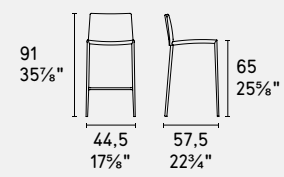

aida

CS1452

CS1821

METALLO METAL

CUOIO RIGENERATO REGENERATED LEATHER

CS1484

CUOIO THICK LEATHER

NOTA Per le combinazioni disponibili consultare il listino prezzi · NOTE Please check all available combinations in the price list.

CS1452-A CS1452-MTO

CS2017 new CS2017-MTO new

METALLO METAL

SKUBA

VINTAGE

MTO

Stoffe e pelli da Programma Made to Order
Fabrics and leathers from the Made to Order Program

NOTA Per le combinazioni disponibili consultare il listino prezzi · NOTE Please check all available combinations in the price list.