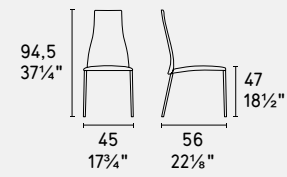

aida

CS1452