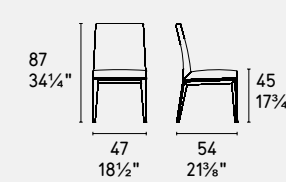

CS1463
CS1463-MTO