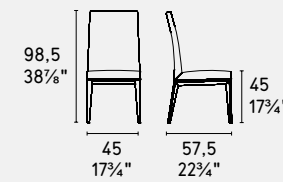

bess

CS1294
CS1294-MTO