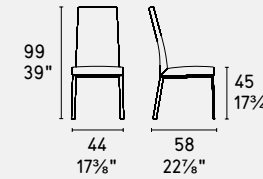

# bess

design by Calligaris Studio

Bess • sedia / chair  
CS1294-MTO  
P12 / L01

Tower • tavolo / table  
CS4057-R 180  
P12 / P77 / GXT

Arabia • tappeto / rug  
CS7166

Bess · sedia / chair  
CS1367-MTO  
P16 / L16  
Gava · tappeto / rug  
CS7181

## bess

**CS1294**  
**CS1294-MTO**

**CS1463**  
**CS1463-MTO**

**CS1445-MTO**

**CS1446-MTO**

**CS1367**  
**CS1367-MTO**