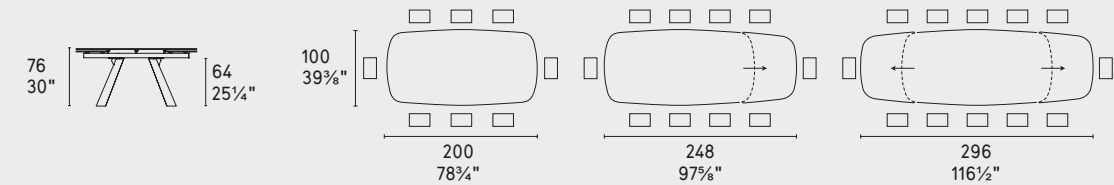

**CS4115-FR A 250**

**CS4113-FD 160**

**CS4113-FD 80**

**OPTIONAL**  
Vassoio girevole "Lazy Susan"  
"Lazy Susan" rotating tray

**CS4114-S 165 new**

**CS4114-S 200 new**

**CS4114-R 160**

**CS4114-R 200**