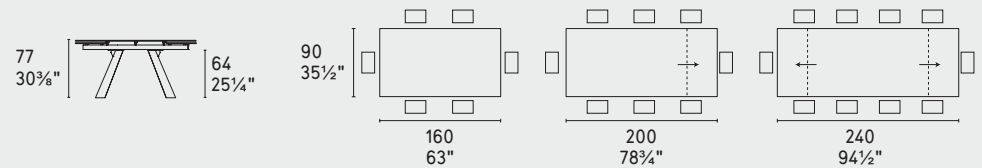

**CS4115-FR A 250**

**CS4113-FD 160**

**CS4113-FD 80**

**OPTIONAL**  
Vassoio girevole "Lazy Susan"  
"Lazy Susan" rotating tray

**CS4114-S 165 new**

**CS4114-S 200 new**

**CS4114-R 160**

**CS4114-R 200**