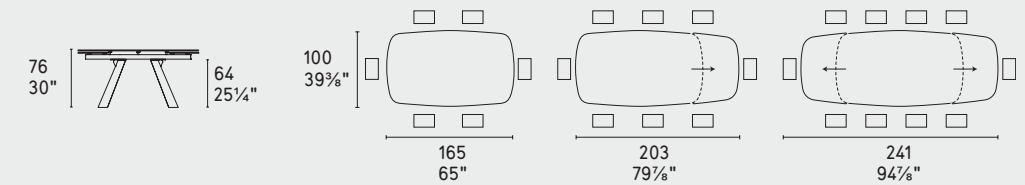

**CS4115-FR A 250**

**CS4113-FD 160**

**CS4113-FD 80**

**OPTIONAL**  
Vassoio girevole "Lazy Susan"  
"Lazy Susan" rotating tray

**CS4114-S 165 new**

**CS4114-S 200 new**

**CS4114-R 160**

**CS4114-R 200**