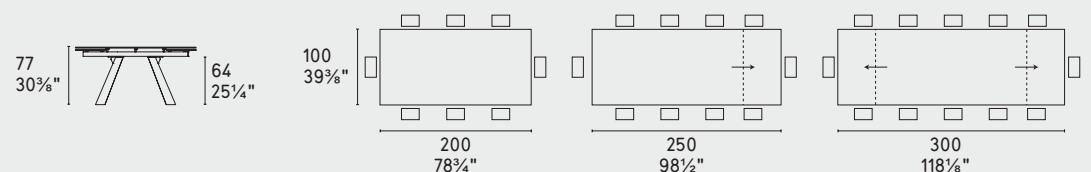

**CS4115-FR A 250**

**CS4113-FD 160**

**CS4113-FD 80**

**OPTIONAL**  
Vassoio girevole "Lazy Susan"  
"Lazy Susan" rotating tray

**CS4114-S 165 new**

**CS4114-S 200 new**

**CS4114-R 160**

**CS4114-R 200**